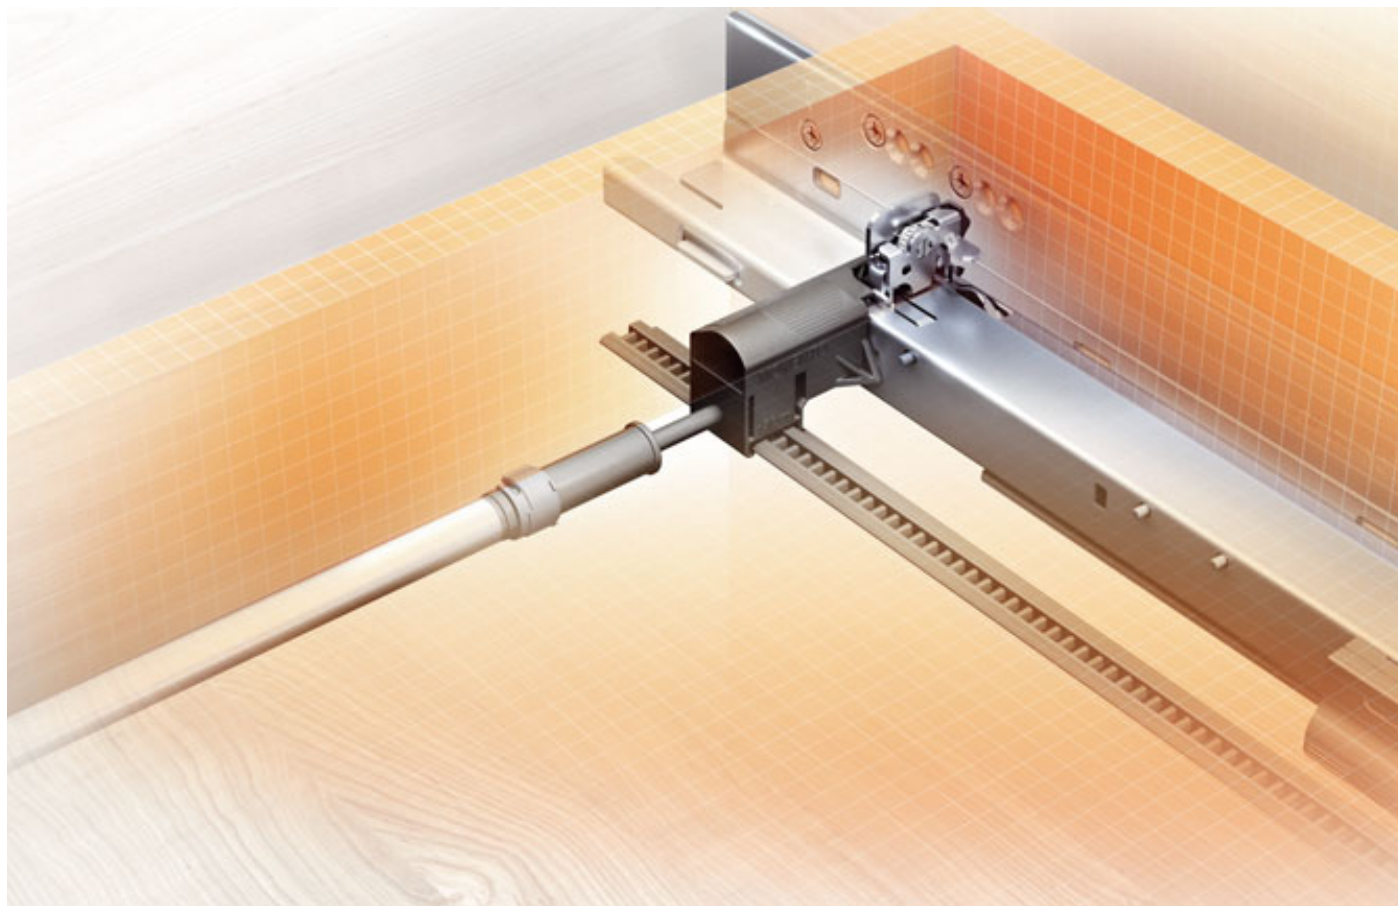

Memo

Perfecting motion 

MOVENTO с TIP-ON

Направляющая MOVENTO со встроенным TIP-ON

Встроенный TIP-ON

- Не требуется дополнительной обработки при монтаже
- Дополнительное пространство не требуется
- Всегда одна и та же позиция крепления

- Регулировка по глубине встроена в механизм TIP-ON
- Регулировка по глубине без инструмента +2/-1 мм
- Регулировка возможна на установленном ящике

Комфорт движения

- Механизмы TIP-ON для разных номинальных длин
- Синхронизированное плавное скольжение направляющих
- Можно использовать с боковым стабилизатором для MOVENTO

Обзор преимуществ

- Встроенный TIP-ON
- Возможна дополнительная синхронизация
- 4-мерная регулировка
- Комфорт движения

Простая регулировка

4-мерная регулировка

Боковой стабилизатор для MOVENTO

Больше возможностей благодаря высокой стабильности

Незаметен для владельца мебели

- Незаметен для владельца мебели
- Устанавливается в качестве опции
- Идеально подходит для широких ящиков небольшой длины

Комфорт движения

- Отсутствие шума
- Синхронизированное плавное скольжение направляющих
- Можно сочетать с MOVENTO со встроенным TIP-ON