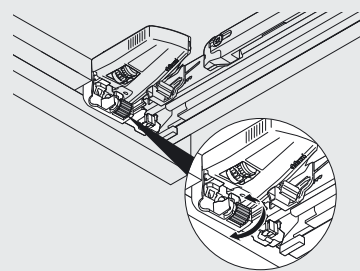

### Новинка: четвертый вид регулировки MOVENTO

- Точный рисунок фасадов быстро, просто и без инструмента
- Только для вкладных фасадов – используется в качестве дополнительной опции
- В комплект входит дистанционный амортизатор SERVO-DRIVE для вкладных фасадов и внутренних ящиков
- Подходит к замкам MOVENTO T51.760X
- Диапазон регулировки +/-2 мм

Регулировка по глубине для MOVENTO

298.7600

Обзор преимуществ

Быстрая и простая регулировка без инструмента

Используется в качестве дополнительной опции для вкладных фасадов и внутренних ящиков